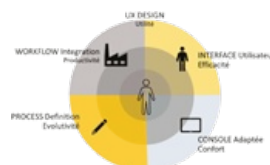

« Corriger un problème de développement coûte 10 fois plus cher que sa résolution en conception, et 100 fois plus cher si vous essayez de résoudre le problème d'un produit déjà sorti en production. »

Roger Pressman, Software Engineering: A Practitioner's Approach

Source: Why Investing in UI Design Saves Costs, Increases Revenue and Retains Customers, de Sebastien Nils Mitchell, UX Planet, www.uxplanet.org

TUITO s'engage auprès de vous pour relever tous ces défis.