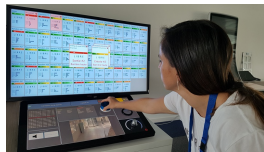

Nos outils vous permettront à moindre coûts et dans des délais record d'expérimenter tout type d'interface interactives pour vos produits et augmenter votre potentiel d'innovation.

- Ecrans tactiles de 12'' à 55''
- Catalogue de modules d'interaction pré-intégrés
- Moteur de commande et synthèse vocale personnalisable
- Catalogue d'effets haptiques et sonores
- Librairies d'interfaces graphiques
- Reconnaissance faciale et émotionnelle
- Objets Tangibles (Boutons rotatifs ou click)